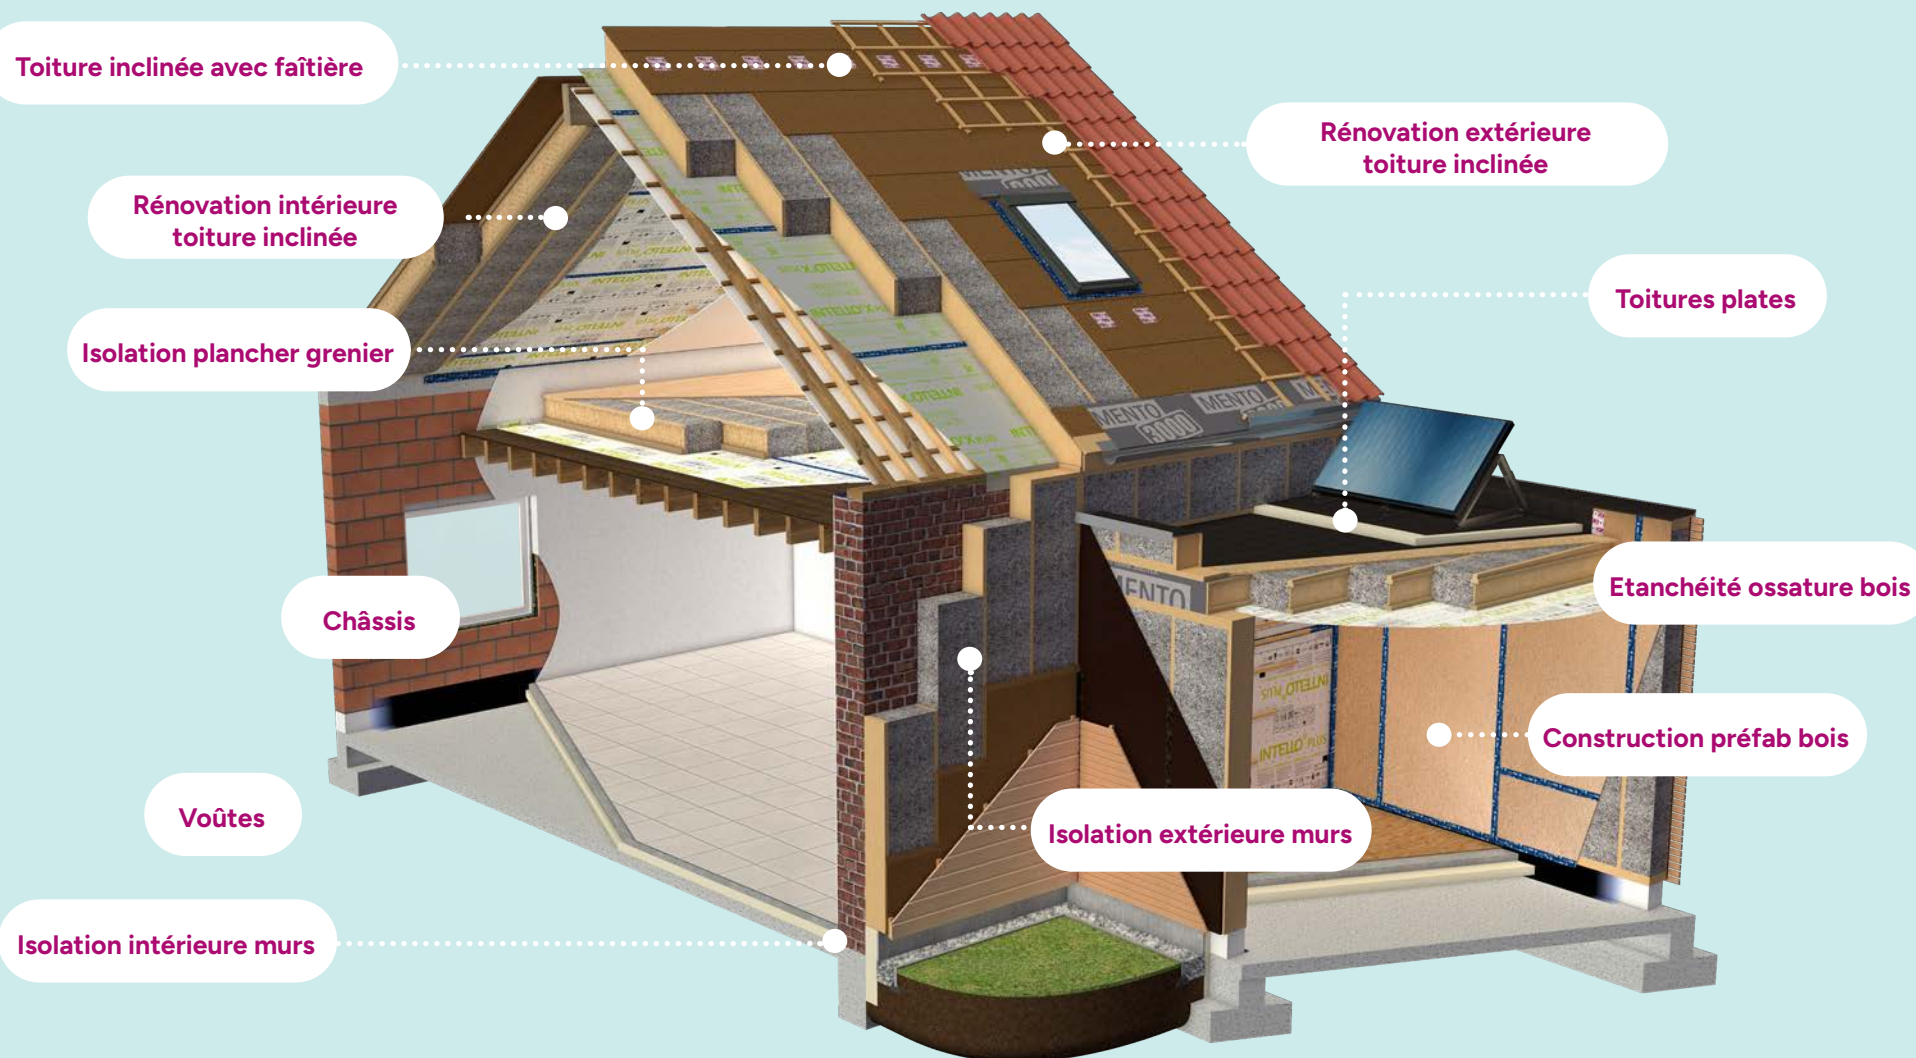

 Pentru clădiri izolate, etanșe,
sănătoase și confortabile (RO)

Marques et solutions spécialisées pour l'isolation et l'enveloppe du bâtiment

MARQUES PREMIUM DANS UN SYSTÈME PUISSANT

Celit

PEFC

Sous-toiture et pare-pluie haut de gamme en fibres de bois

IQB 
CELLULOSE

PEFC

FSC®

Isolation belge pour le climat de demain

 **pro clima**®

Étanchéité à l'air intelligente
Membranes de sous-toiture
et pare-pluie
Rubans et colles performants

La force de notre système ISOPROC

The mark of
responsible forestry
FSC® C210938

Marques supplémentaires dans notre gamme

Panneaux et
matelas en
fibre de bois

Profils
d'épaissement

Triothersm⁺ système pour
le montage des châssis en
pose exportée

☆ Système de base ISOPROC

SOUS-TOITURES

CELIT 4D

SOLITEX MENTO

PROTECTION MURALE

CELIT 3D

SOLITEX FRONTA QUATTRO

CELIT S
Pour la construction préfabriquée