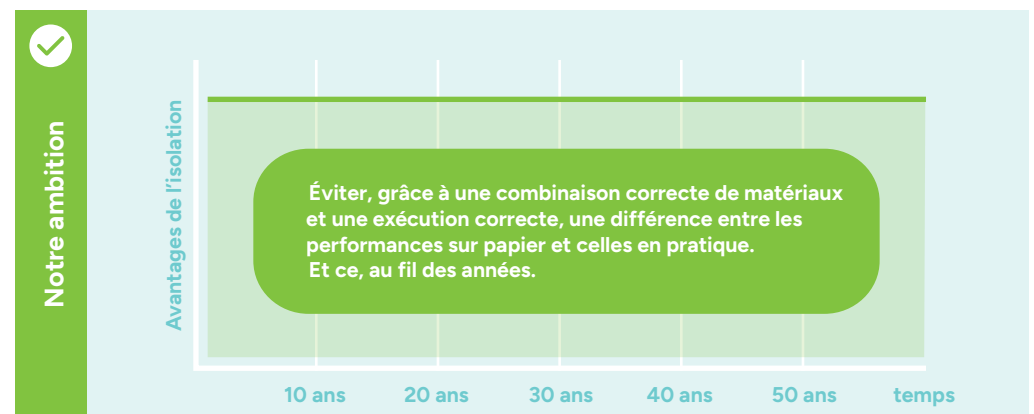

Performances actuelles = performances futures C'est notre ambition chez ISOPROC

Nos solutions d'enveloppe du bâtiment sont soigneusement conçues pour fonctionner sans problème pendant des décennies, contribuant ainsi activement à un avenir durable.

BIEN ISOLER C'EST :

- ✓ Plus que mettre beaucoup d'isolant
- ✓ Accorder beaucoup d'attention à l'étanchéité à l'air, au vent et à la pluie
- ✓ Offrir des solutions pour la régulation de la vapeur d'eau
- ✓ Regarder au-delà des 10 ans de responsabilité obligatoire
- ✓ Mettre l'accent sur une mise en oeuvre correcte
- ✓ Ne pas prétendre, mais tester
- ✓ Contrôler