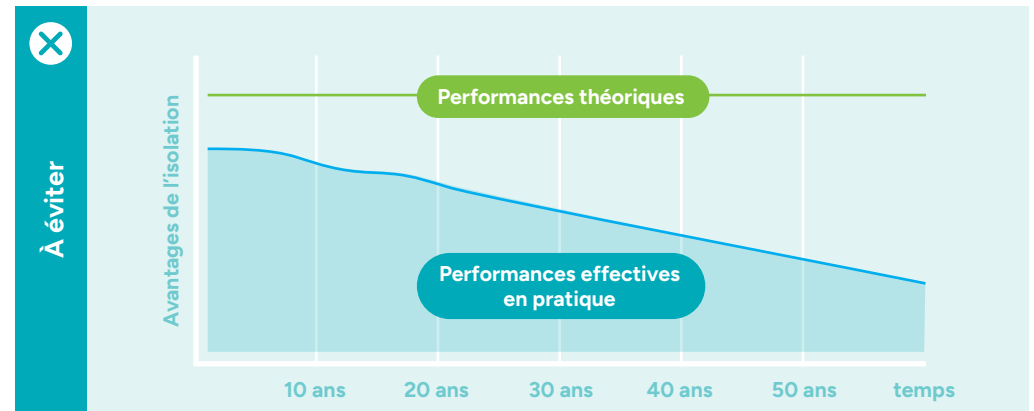

Performances actuelles = performances futures C'est notre ambition chez ISOPROC

Nos solutions d'enveloppe du bâtiment sont soigneusement conçues pour fonctionner sans problème pendant des décennies, contribuant ainsi activement à un avenir durable.

BIEN ISOLER C'EST :

- ✓ Plus que mettre beaucoup d'isolant
- ✓ Accorder beaucoup d'attention à l'étanchéité à l'air, au vent et à la pluie
- ✓ Offrir des solutions pour la régulation de la vapeur d'eau
- ✓ Regarder au-delà des 10 ans de responsabilité obligatoire
- ✓ Mettre l'accent sur une mise en oeuvre correcte
- ✓ Ne pas prétendre, mais tester
- ✓ Contrôler