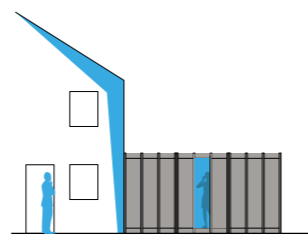

L'aventure de la Tiny Boat House est née du désir de BatiSomme de proposer à sa clientèle un produit haut de gamme, innovant et issu de la menuiserie générale.

Les premiers dessins de la Tiny Boat House ont donc vu le jour, offrant les croquis d'une **cabane modulable** dont les composantes de bois sont entièrement conçues et produites en atelier. Les Tiny Boat House peuvent être ancrées **sur pilotis, dalle en béton ou même sur l'eau**.

Pourquoi pas en **observatoires de la nature**...

Implantation

Cabane des mers

Cabane de terre

Cabane des airs

Cabane en annexe

En **pièce de vie** (classe, atelier, cabinet professionnel, etc.)

TINY BOAT HOUSE
B A T I S O M M E