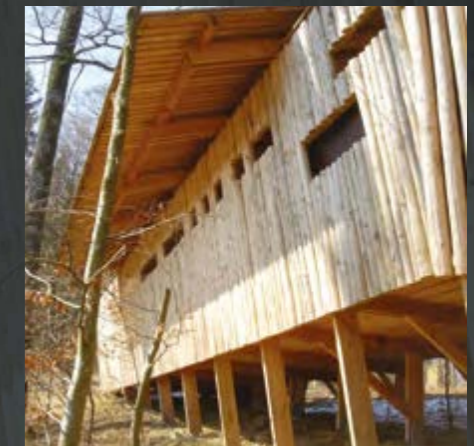

TINY BOAT HOUSE

B A T I S O M M E

Sur **pilotis**, au **sol**, dans les **airs**,
à vous de décider
comment vous faire **plaisir**...

Avec la Tiny Boat, vous partez à la découverte d'une nouvelle dimension de l'architecture bois...

L'aventure de la Tiny Boat House est née du désir de BatiSomme de proposer à sa clientèle un produit haut de gamme, innovant et issu de la menuiserie générale.

Les premiers dessins de la Tiny Boat House ont donc vu le jour, offrant les croquis d'une **cabane modulable** dont les composantes de bois sont entièrement conçues et produites en atelier. Les Tiny Boat House peuvent être ancrées **sur pilotis, dalle en béton ou même sur l'eau**.

D'une **superficie allant de 15 à 30m²**, voire plus, toute la structure externe et interne est réalisée en bois, taillé dans les essences végétales les plus résistantes et les plus durables. Le bois garantit une

aisance similaire à celle de tout autre logis moderne, sinon plus encore car il est **agréable et respectueux de l'environnement**.

Les cabanes se juchent partout et offrent un total confort... Même en étant **perchées dans les airs!**