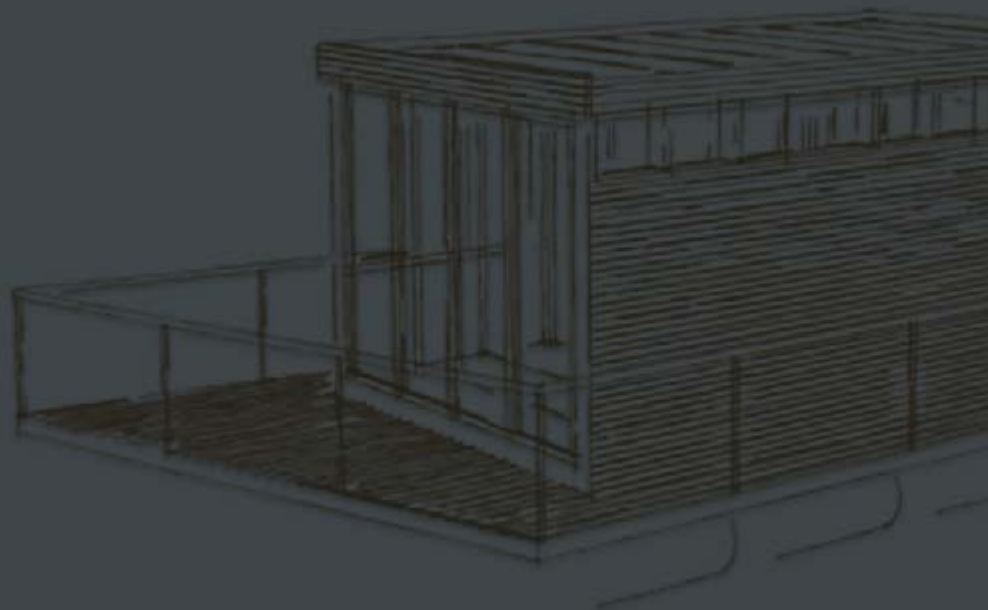

TINY BOAT HOUSE

B A T I S O M M E

Sur **pilotis**, au **sol**, dans les **airs**,
à vous de décider
comment vous faire **plaisir**...

Avec la Tiny Boat, vous partez à la découverte d'une nouvelle dimension de l'architecture bois...

Ce module d'habitation très confortable est original et séduisant à tous les niveaux: écologique, environnemental, économique, énergétique,... **Lieu de vie ou d'évasion**, il est à la portée de tous et permet de revisiter ses rêves d'enfant...

L'aventure de la Tiny Boat House est née du désir de BatiSomme de proposer à sa clientèle un produit haut de gamme, innovant et issu de la menuiserie générale.

Les premiers dessins de la Tiny Boat House ont donc vu le jour, offrant les croquis d'une **cabane modulable** dont les composantes de bois sont entièrement conçues et produites en atelier. Les Tiny Boat House peuvent être ancrées **sur pilotis, dalle en béton ou même sur l'eau**.

D'une **superficie allant de 15 à 30m²**, voire plus, toute la structure externe et interne est réalisée en bois, taillé dans les essences végétales les plus résistantes et les plus durables. Le bois garantit une