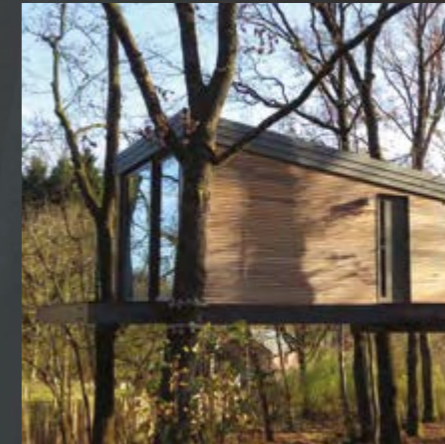

Les cabanes se juchent partout et offrent un total confort... Même en étant **perchées dans les airs!**