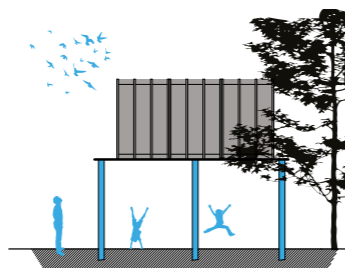

TINY BOAT HOUSE

B A T I S O M M E

Sur **pilotis**, au **sol**, dans les **airs**,
à vous de décider
comment vous faire **plaisir**...

Avec la Tiny Boat, vous partez à la découverte d'une nouvelle dimension de l'architecture bois...

L'aventure de la Tiny Boat House est née du désir de BatiSomme de proposer à sa clientèle un produit haut de gamme, innovant et issu de la menuiserie générale.

Les premiers dessins de la Tiny Boat House ont donc vu le jour, offrant les croquis d'une **cabane modulable** dont les composantes de bois sont entièrement conçues et produites en atelier. Les Tiny Boat House peuvent être ancrées **sur pilotis, dalle en béton ou même sur l'eau**.

aisance similaire à celle de tout autre logis moderne, sinon plus encore car il est **agréable et respectueux de l'environnement**.

Les cabanes se juchent partout et offrent un total confort... Même en étant **perchées dans les airs!**

Pourquoi pas en **observatoires de la nature**...

Implantation

Cabane des mers

Cabane de terre

Cabane des airs

Cabane en annexe

En **pièce de vie** (classe, atelier, cabinet professionnel, etc.)

TINY BOAT HOUSE
B A T I S O M M E