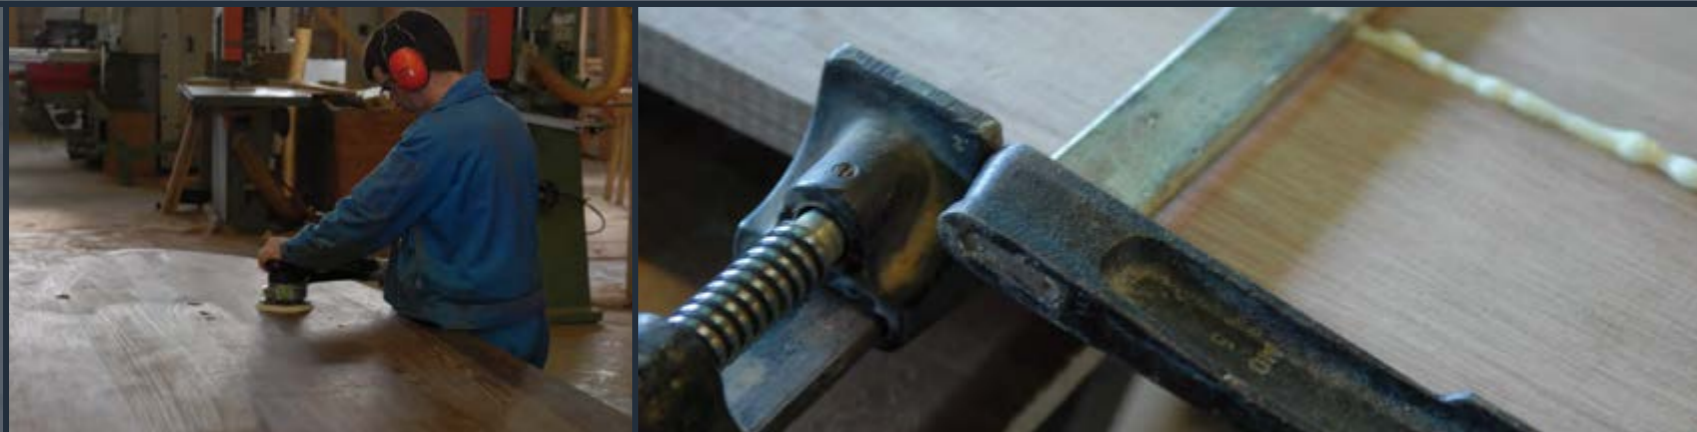

Bati Somme

les artisans du bois

BatiSomme

les artisans du bois

BatiSomme est une société de plus de 25 ans d'expérience qui vit avant tout pour et par le bois... Entreprise de menuiserie générale spécialisée dans les ossatures en bois pour habitations, BatiSomme met sa passion et sa connaissance du plus noble des matériaux au service de ses clients. Avec compétence, savoir-faire et créativité. Aujourd'hui, elle emploie plus de 30 personnes, artisans du bois.

Menuiserie générale

En tant qu'entreprise générale de menuiserie, BatiSomme prend également en charge une multitude de travaux utilisant le bois comme matériau. Châssis, mobilier de cuisine, placards, escaliers, parquets, recouvrement de toiture, rénovation, transformation de bâtiment, ... Par ailleurs, la société réalise aussi des bardages, des terrasses, de contours de piscines ou encore du mobilier de jardin.

Par ailleurs, l'utilisation du bois dans une construction est une solution par définition écologique, car le bois est un matériau renouvelable et son exploitation n'est pas polluante. De plus, les habitations en bois ont pour avantage de grandes performances énergétiques, jusqu'au label de « passives ».