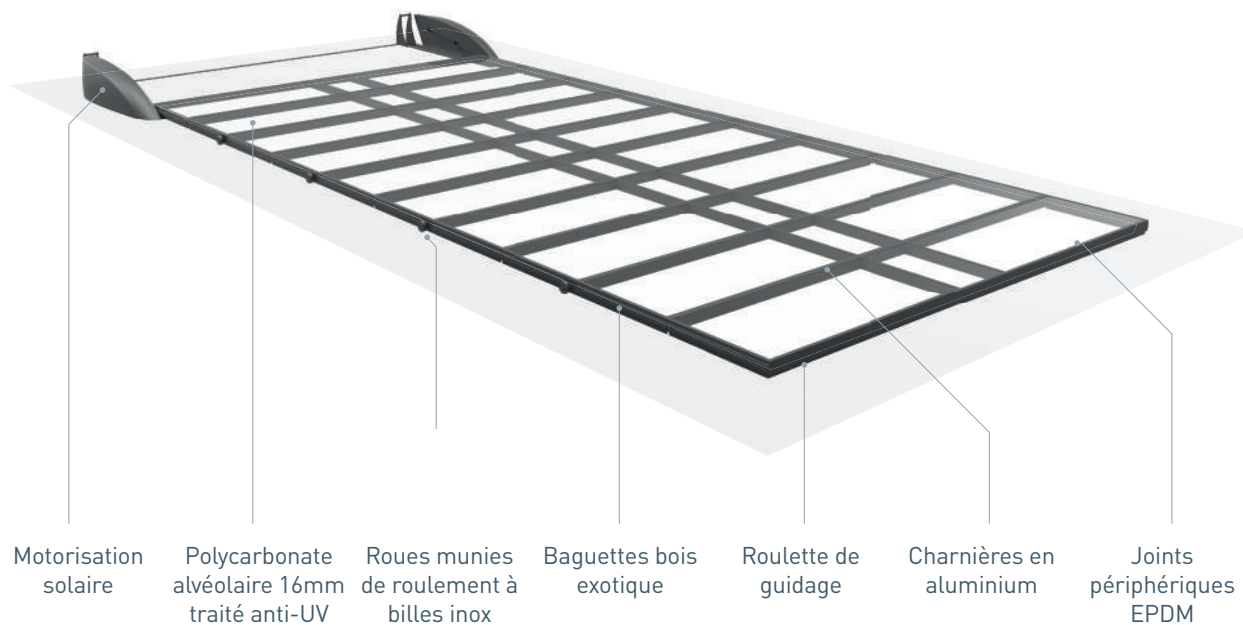

p. 18

piatto

L'ABRI DE PISCINE PLAT MOTORISÉ

En combinant idéalement l'efficacité thermique d'un abri et la discrétion d'un volet, Piatto est un concept aussi séduisant qu'innovant. A la pointe de la technologie, cet abri motorisé sécurise parfaitement le bassin tout en alliant discrétion et design.

+ BANDES DE ROULEMENT 20CM

Emprise au sol réduite

+ PAS DE GUIDE AU SOL

Plages de la piscine dégagées

CINÉMATIQUE

Grâce à ses panneaux solaires embarqués, Piatto se déploie dans un mouvement rapide, fluide et feutré.

© Image production

primo^{bas}

L'ABRI DE PISCINE AMOVIBLE ET DISCRET

Télécharger la fiche technique sur notre site internet
www.abrideal.com

Sobriété et efficacité pour cet abri qui laisse la part belle à votre environnement. Le Primo bas protège de la brise et des regards indiscrets dès qu'il est levé. En position fermée, cet abri assure une protection optimale et un gain de température de l'eau du bassin.