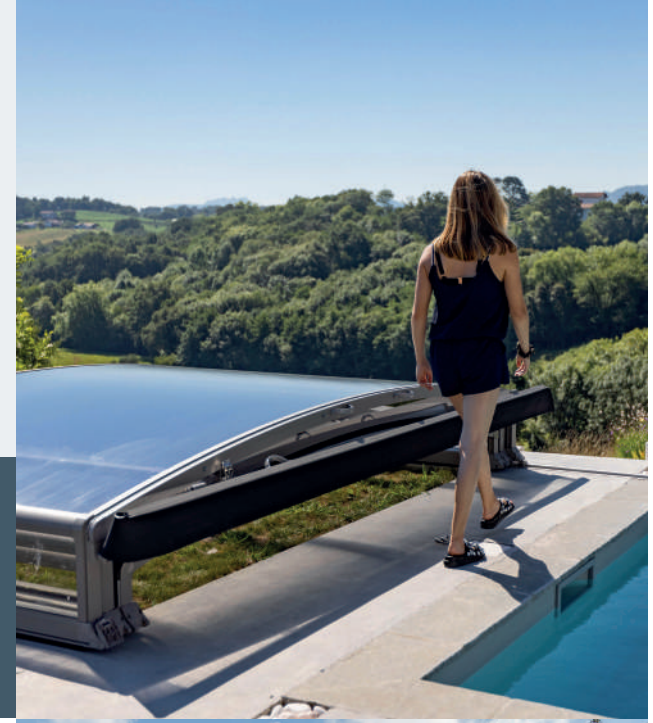

LES + PRODUIT

+ FAÇADE RELEVABLE

Accès facile et rapide au bassin

+ ESPACE SOUS ABRI

Baignade régulière et par tous les temps

+ BREVET IDÉALSLIDE

Manipulation et coulissement facilités