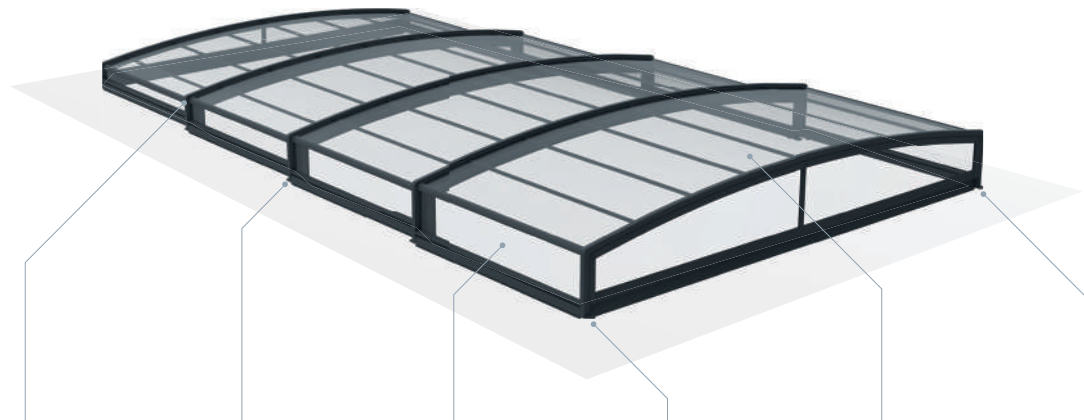

+ OUVERTURE CENTRALE

Ouverture inter-modules au choix

CINÉMATIQUE

Abri fermé sur le bassin

Dégagement en zone de stockage

Ouverture centrale*

Pièces d'angle en fonte d'aluminium

Pattes de fixation en aluminium

Parois latérales en polycarbonate transparent 4mm

Quadruple guidage intégré

Polycarbonate 8 mm en toiture traité anti-UV

Guide anti-arrachement

* OPTIONS

FAÇADE RELEVABLE

DÉCOUPE PERSONNALISÉE

MOTORIZATION SOLAIRE

ABRIS MI-HAUTS ET HAUTS

UN NOUVEL ESPACE DE VIE

Les modèles mi-hauts et hauts offrent un bel espace sous abri propice à la détente au bord de la piscine et à la baignade sous abri.

Les multiples options d'ouverture vous permettent de moduler votre espace aquatique et de le transformer. Grâce aux parois transparentes, la vue de la piscine est totalement préservée.