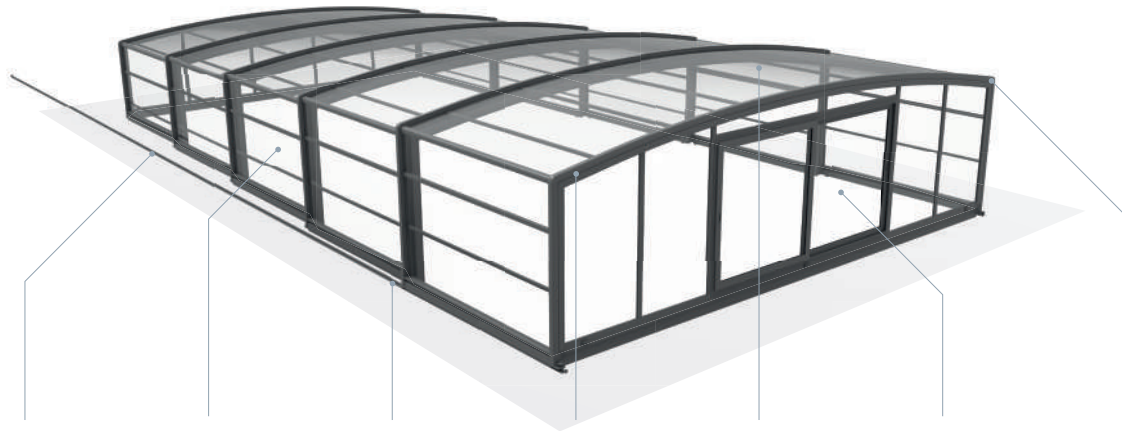

OUVERTURE CENTRALE

spacio

L'ABRI MI-HAUT PANORAMIQUE

Télécharger la fiche technique sur notre site internet
www.abrideal.com

Le modèle mi-haut Spacio est conçu pour les amateurs de baignade couverte à la recherche d'espace sous abri pour nager, jouer ou aménager un coin détente.

+ AUCUNE FORMALITÉ

Pas de démarche administrative

[3D]

[3D]

CINÉMATIQUE

Abri fermé sur le bassin

Dégagement en zone de stockage

Ouverture centrale*