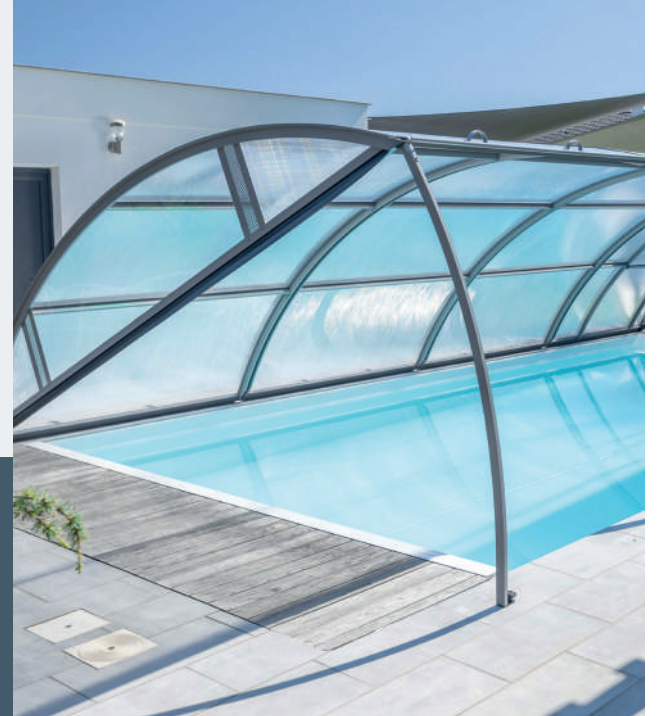

Chevilles et molettes sécurisées

Trappe coulissante*

Polycarbonate alvéolaire 8mm traité anti-UV

Double grille de ventilation*

* OPTIONS

BLANC
OU GRIS

BREVET
ÉTAIMAGICS

TRAPPE D'ACCÈS
AU BASSIN

DÉCOUPE
PERSONNALISÉE

DOUBLE GRILLE
DE VENTILATION

stretto

L'ABRI TÉLESCOPIQUE LE PLUS COMPACT

Télécharger la fiche technique sur notre site internet
www.abrideal.com

Le Stretto présente tous les atouts de maniabilité offerts par nos technologies, tout en restant incroyablement compact. Sa faible hauteur offre tout de même la possibilité d'une baignade sous abri des plus confortables.