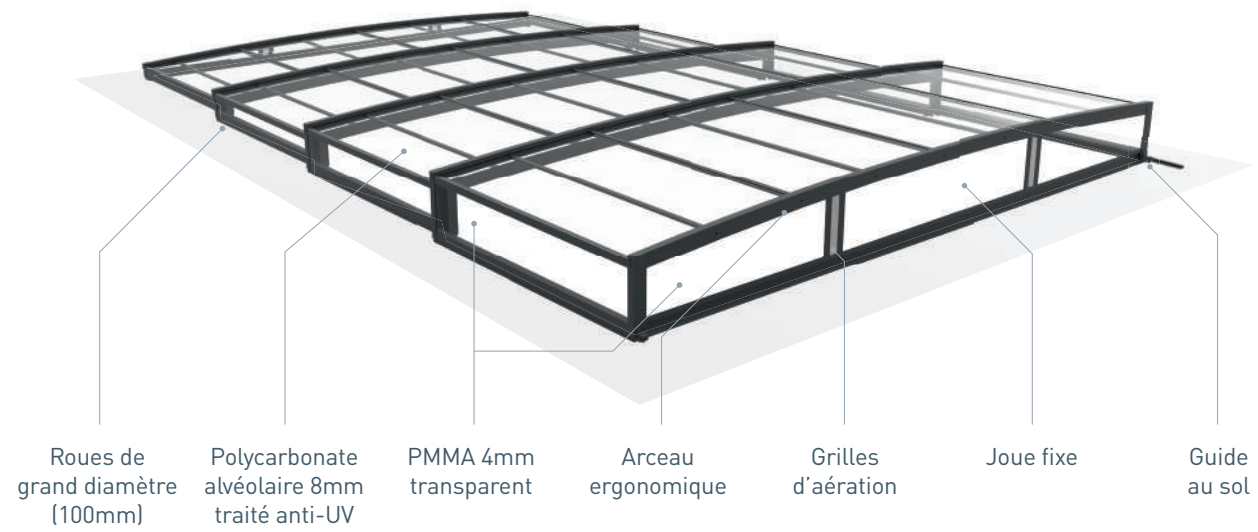

L'ABRI DE PISCINE ULTRA BAS

Le modèle Lucio est l'abri de piscine le plus bas de la gamme télescopique Abridéal. Conciliant élégance et discrétion, cet abri sublimerait votre piscine et apporterait une touche contemporaine à votre extérieur.

+ VENTILATION INTÉGRÉE

Circulation facile de l'air sous l'abri

+ ALIGNEMENT OPTIMAL DES MODULES

En zone de stockage

CINÉMATIQUE

Abri fermé sur le bassin

Stockage en bout de bassin

Dégagement en zone de stockage

* OPTIONS

MOTORISATION SOLAIRE

CANNE DE POUSSÉE

RAIN COLLECT

ABRIS DE PISCINE BAS

UN CONFORT INÉGALÉ

Véritables concentrés de technologie, nos abris de piscine bas allient efficacité thermique, confort de manipulation et plaisir de la baignade.