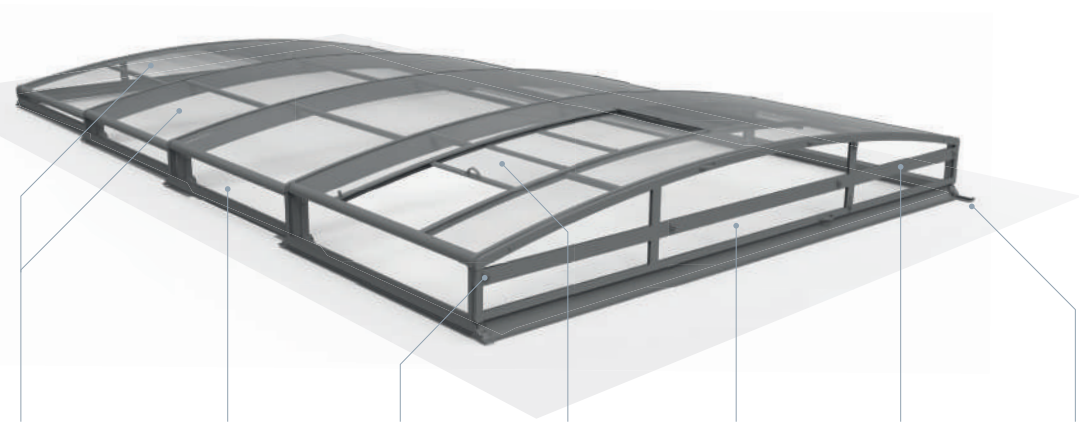

+ BREVET IDÉALSLIDE

Manipulation et coulissement facilités

CINÉMATIQUE

Abri fermé sur le bassin

Stockage en bout de bassin

Dégagement en zone de stockage

Façade pignon arrière et toiture en polycarbonate alvéolaire 8mm traité anti-UV