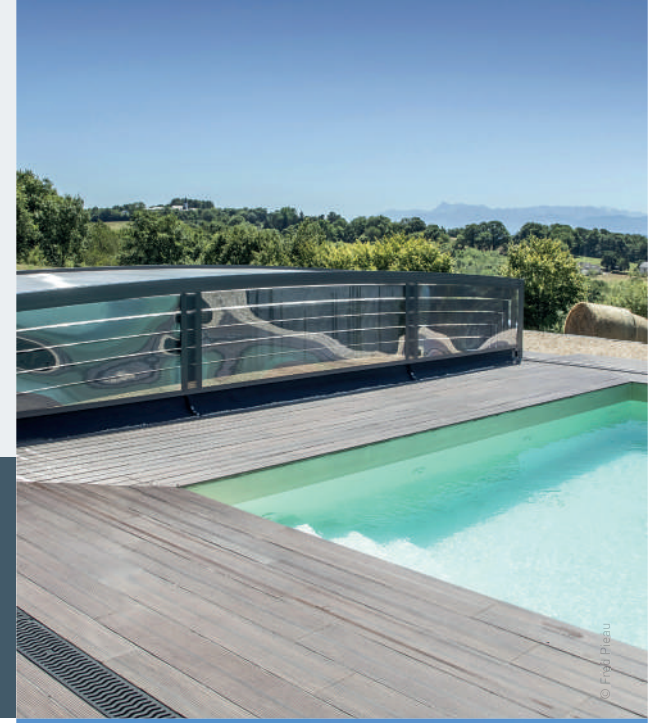

LES + PRODUIT

+ MODÈLE ULTRA BAS

Vue dégagée sur l'environnement

+ VENTILATION INTÉGRÉE

Circulation facile de l'air sous l'abri

+ ALIGNEMENT OPTIMAL DES MODULES

En zone de stockage