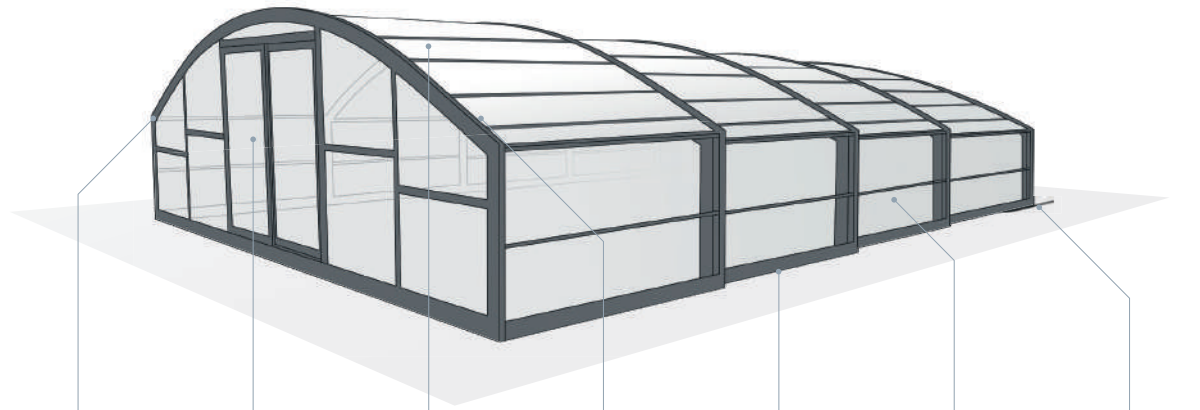

p. 36

optimo
haut

L'ABRI HAUT
EN VERRE

p. 38

alta

L'ABRI DE PISCINE MI-HAUT

Télécharger la fiche technique sur notre site internet
www.abrideal.com

Dernier né de la gamme Abridéal, l'abri mi-haut Alto est le modèle idéal pour les adeptes de la baignade couverte. Grâce à sa hauteur d'1,80m, il devient possible d'avoir un espace détente pour se préparer à la baignade.

+ AUCUNE FORMALITÉ

Pas de démarche administrative

CINÉMATIQUE

Abri fermé sur le bassin

Dégagement en zone de stockage

Ouverture centrale*

Pièces d'angle en fonte d'aluminium

Porte coulissante en façade*

OUVERTURE CENTRALE

spacio

L'ABRI MI-HAUT PANORAMIQUE

Télécharger la fiche technique sur notre site internet
www.abrideal.com

Le modèle mi-haut Spacio est conçu pour les amateurs de baignade couverte à la recherche d'espace sous abri pour nager, jouer ou aménager un coin détente.