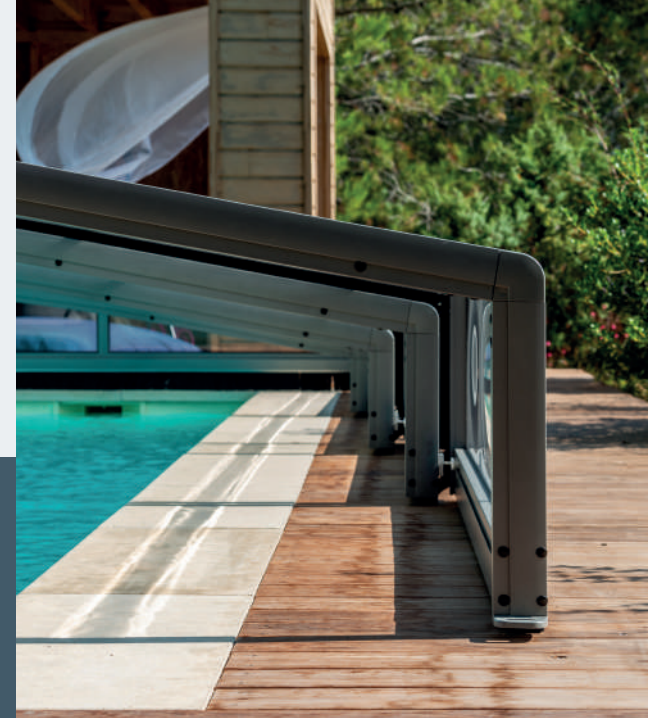

LES + PRODUIT

+ 100% ALUMINIUM

Pièces d'angle et pattes de fixation en fonte d'aluminium

+ ESPACE SOUS ABRI

Baignade régulière et par tous les temps

+ OUVERTURE CENTRALE

Ouverture inter-modules au choix