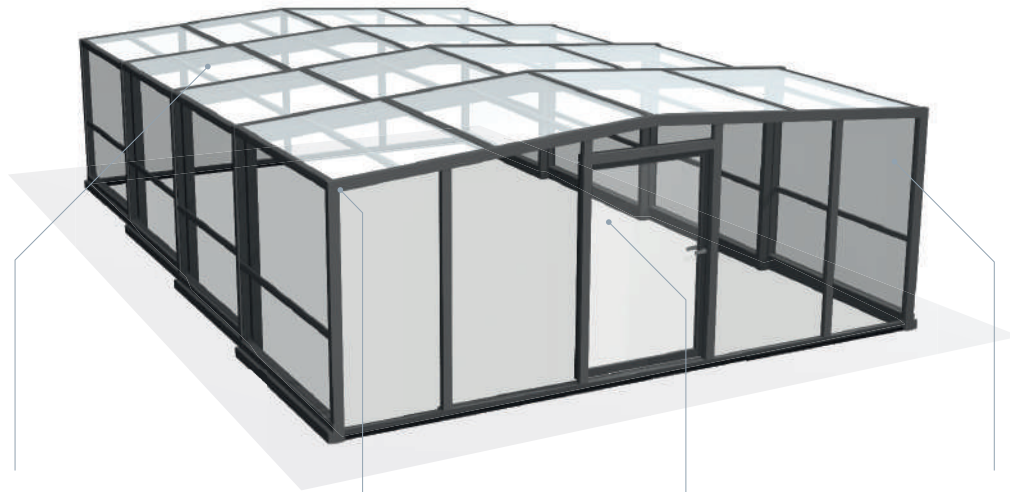

CINÉMATIQUE

Abri fermé sur le bassin

Dégagement en zone de stockage

Ouverture centrale

Polycarbonate alvéolaire 10mm traité anti-UV

Double équerre

Porte vitrée*

Verre trempé de sécurité 4mm