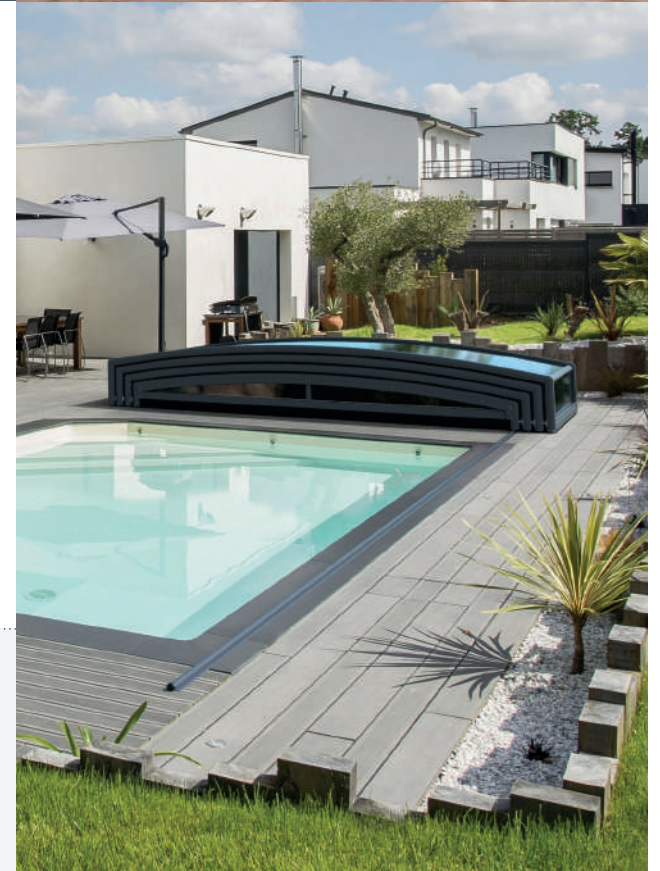

* OPTIONS

FAÇADE RELEVABLE

DÉCOUPE PERSONNALISÉE

MOTORIZATION SOLAIRE