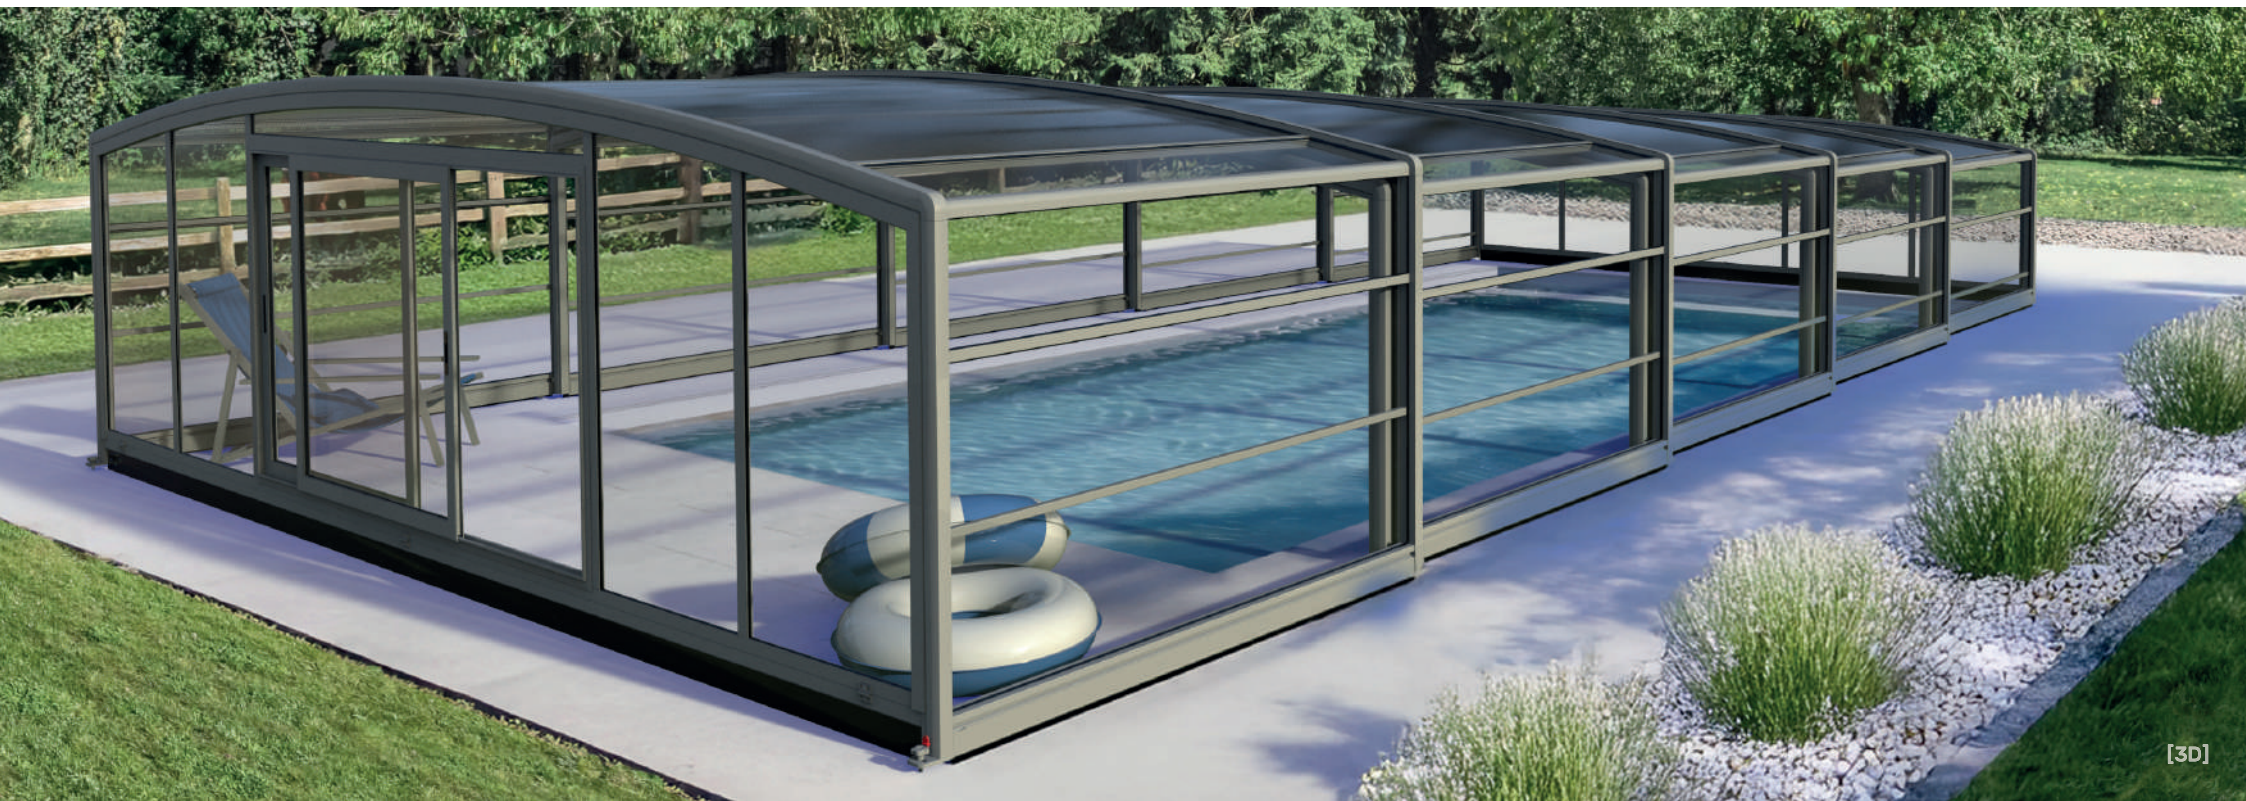

spacio

L'ABRI MI-HAUT PANORAMIQUE

Télécharger la fiche technique sur notre site internet
www.abrideal.com

Le modèle mi-haut Spacio est conçu pour les amateurs de baignade couverte à la recherche d'espace sous abri pour nager, jouer ou aménager un coin détente.

Ses parois latérales laissent entrer un maximum de lumière et offrent une vue dégagée, créant ainsi un environnement lumineux et ouvert.

Avec une hauteur maximale de 1,80m pour le grand module, il ne nécessite aucune démarche administrative.

Une eau plus chaude

Baignade sous abri

Modèle Premium