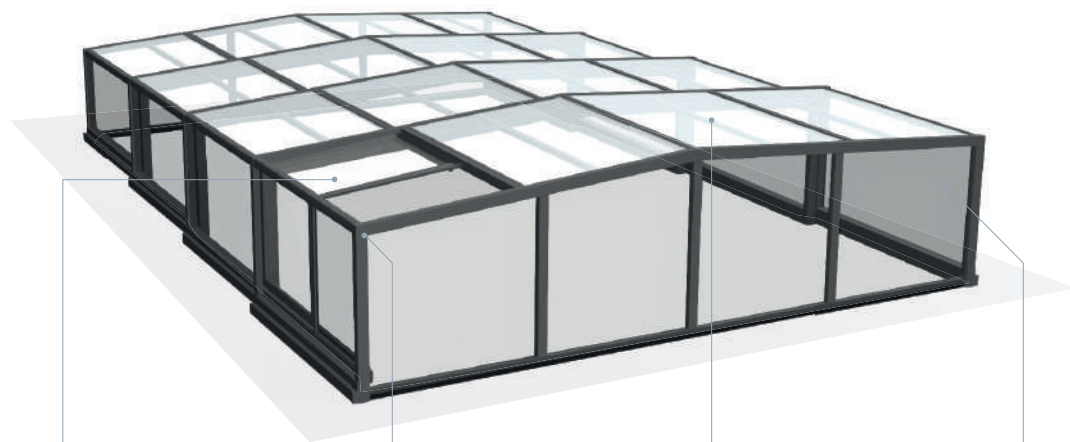

+ PAROIS EN VERRE TREMPÉ

Abri très robuste et transparence préservée

+ AUCUNE FORMALITÉ

Pas de démarche administrative

CINÉMATIQUE

Abri fermé sur le bassin

Dégagement en zone de stockage

Ouverture centrale

FAÇADES ADAPTABLES

optimo haut

L'ABRI DE PISCINE HAUT EN VERRE

Optimo haut offre de beaux volumes permettant de se tenir debout et de circuler librement autour du bassin. Ainsi, la piscine devient un nouveau lieu de vie pour toute la famille.