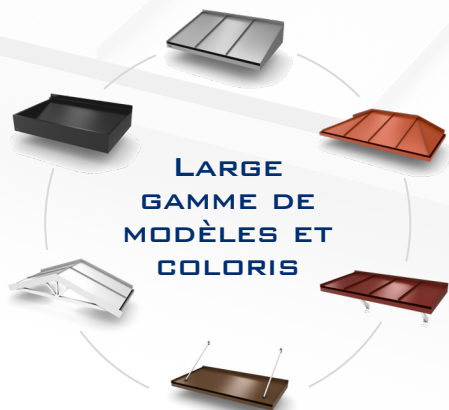

**AUVENTS
DE PORTE**
DESIGNS ET MODERNES

SUBLIMEZ VOTRE MAISON !

LES AUVENTS **DESIGNTAK®** TRANSFORMENT VOTRE MAISON ET VOUS DONNENT UNE ENTRÉE ACCUEILLANTE ET CHALEUREUSE. LÉGERS ET CONÇUS POUR ÊTRE TRÈS FACILES À INSTALLER, LEUR CONCEPTION UNIQUE EN ALUMINIUM GARANTIT UNE LONGUE DURÉE DE VIE AVEC UN MINIMUM D'ENTRETIEN.

LIVRÉ PRÊT À ÊTRE INSTALLÉ !

SPOTS LED EN OPTION

EASY COLLECTION : MODÈLES PERSONNALISÉS.

LA SOLUTION PARFAITE POUR CEUX QUI RECHERCHENT UN DESIGN SIMPLE ET ÉLÉGANT. CHOISISSEZ LA TAILLE, LE MATÉRIAU ET LE STYLE DE SUPPORT.