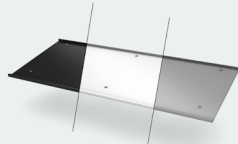

SUBLIMEZ VOTRE MAISON !

LES AUVENTS **DESIGNTAK®** TRANSFORMENT VOTRE MAISON ET VOUS DONNENT UNE ENTRÉE ACCUEILLANTE ET CHALEUREUSE. LÉGERS ET CONÇUS POUR ÊTRE TRÈS FACILES À INSTALLER, LEUR CONCEPTION UNIQUE EN ALUMINIUM GARANTIT UNE LONGUE DURÉE DE VIE AVEC UN MINIMUM D'ENTRETIEN.

LIVRÉ PRÊT À ÊTRE INSTALLÉ !

SPOTS LED EN OPTION

EASY COLLECTION : MODÈLES PERSONNALISÉS.

LA SOLUTION PARFAITE POUR CEUX QUI RECHERCHENT UN DESIGN SIMPLE ET ÉLÉGANT. CHOISISSEZ LA TAILLE, LE MATÉRIAU ET LE STYLE DE SUPPORT.

ALUMINIUM

VERRE

**RETROUVEZ-LES SUR NOTRE SITE INTERNET,
OU CONTACTEZ-NOUS.**